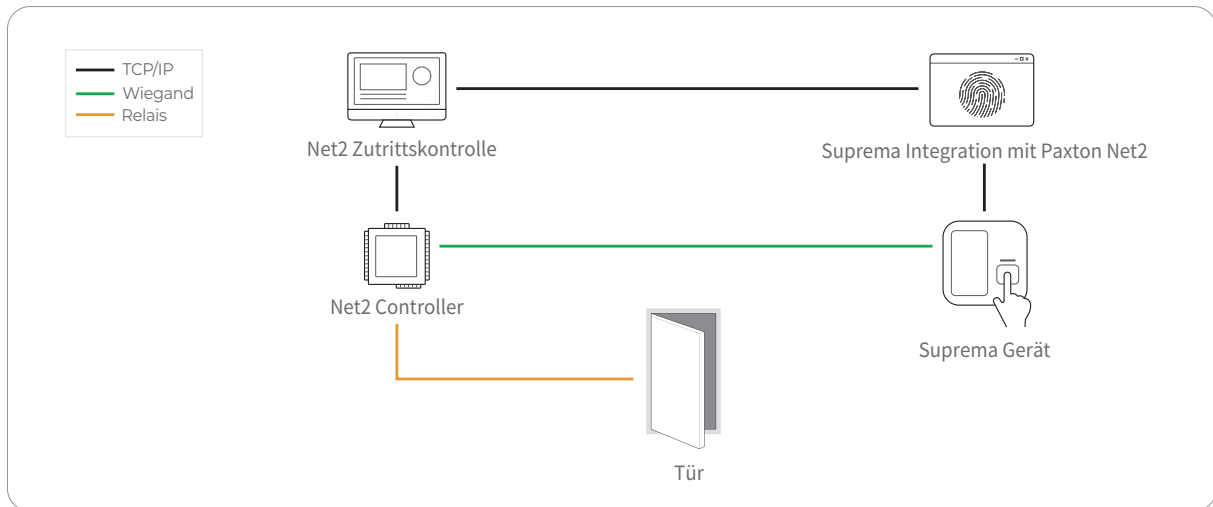

Systemkonfiguration