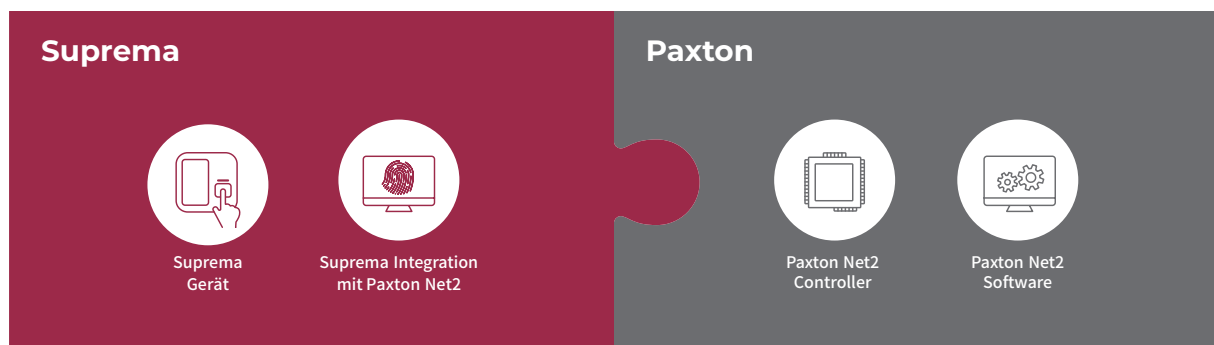

Alles was Sie benötigen: