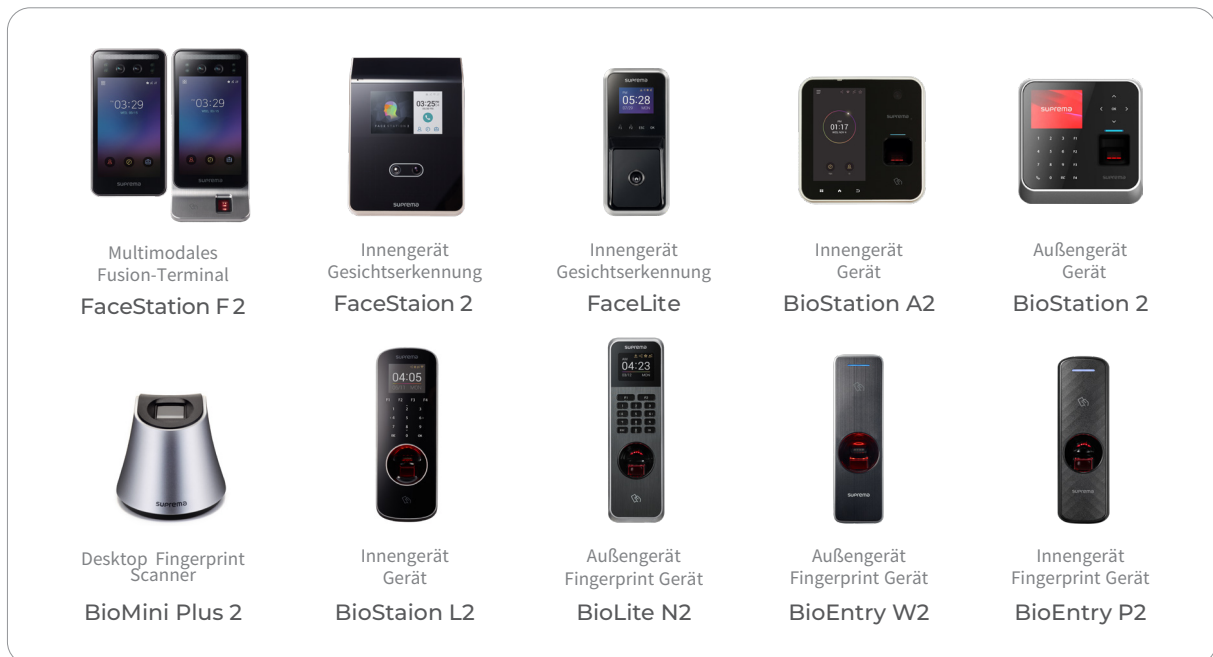

Suprema Integration mit Paxton Net2

Durch die Integration von Suprema in Paxton Net2 können nun Gesichtserkennungs- und Fingerprintsgeräte von Suprema einfach zu Paxton Net2 Zutrittskontrollsystemen hinzugefügt werden. Es ermöglicht Net2-Kunden nun neben RFID Karte und PIN auch die biometrische Erkennung zu nutzen. Die Lösung unterstützt alle Funktionen von Suprema inklusive Gerätesuche, hinzufügen von Geräten und Firmware-Upgrades.

Erhöhen Sie die Sicherheit ihrer Zutrittskontrolle

Verwendung von Biometrie	Erweiterung von Paxton NET2 zur Nutzung von Fingerprint und Gesichtserkennung
Einfache Nutzerverwaltung	Echtzeit Datensynchronisierung zwischen Suprema und Paxton NET2
Einfaches anlernen	Lernen Sie Fingerprints direkt über die NET2 Software an oder an einem ans Netzwerk angeschlossenen Suprema-Gerät
Großprojekte	Verbinden und verwalten Sie bis zu 1000 Geräte

Alles was Sie benötigen:

Systemkonfiguration

Kompatible Geräte

Suprema
SECURITY & BIOMETRICS

www.supremainc.com

 **Paxton**

www.paxton-access.com

Suprema Inc.