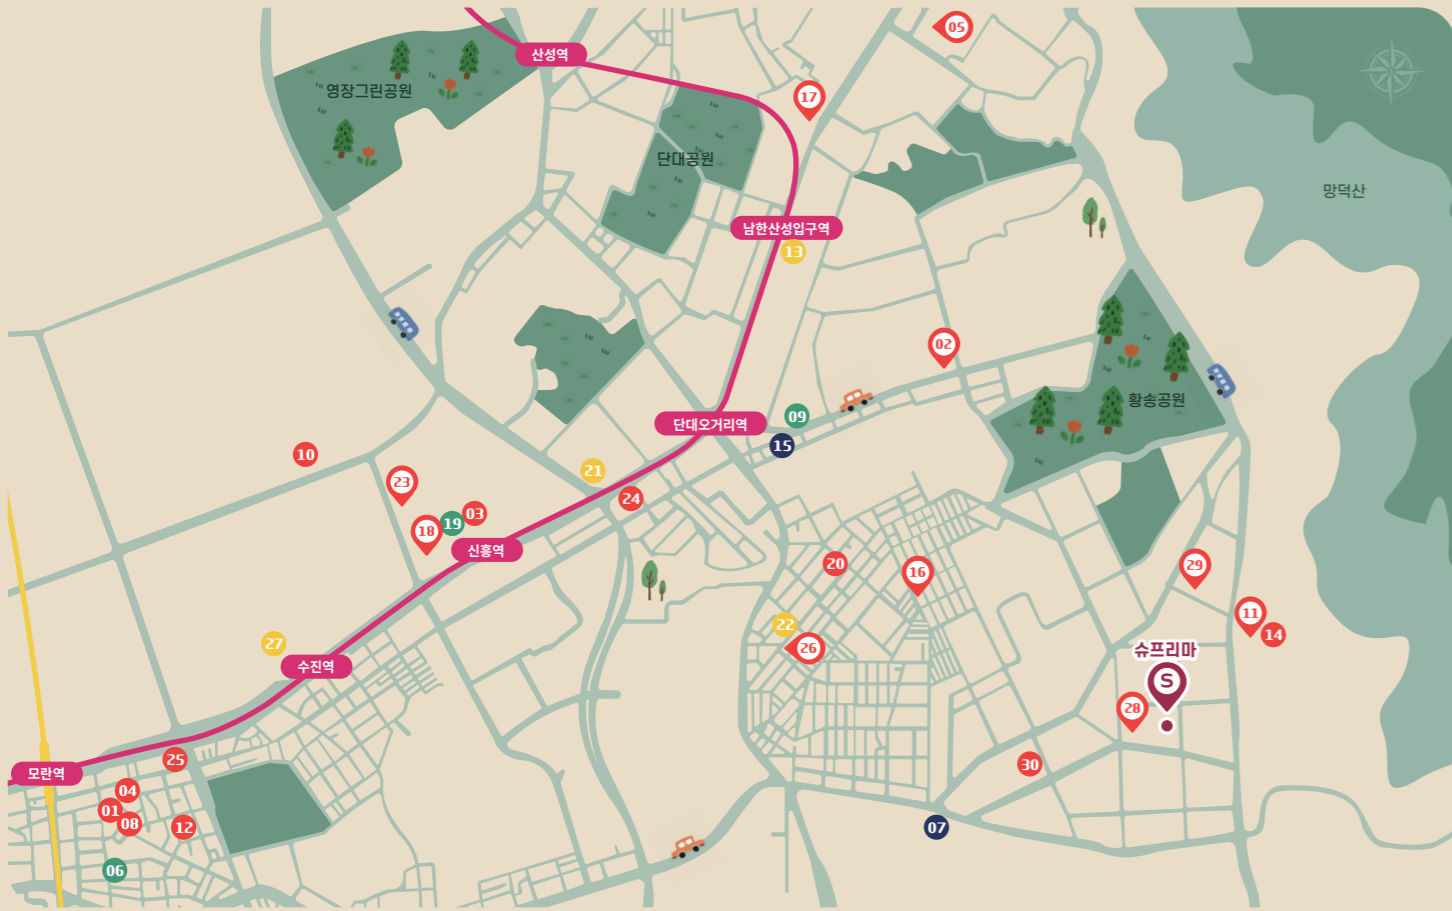

- 101 참진짜장뽕뽕
- 102 천향
- 103 철노가리
- 104 최가든가스
- 105 츠키
- 106 코이라멘
- 107 페삭
- 108 팽가옥
- 109 피슈마라탕
- 110 한우마을장다리식당

- 111 향아리보쌈
- 112 행복치킨
- 113 향리원마라탕
- 114 헬싱키
- 115 흥금보
- 116 효원식당
- 117 후라도식당
- 118 히야식당

...추천장소...

한국잡월드
경기 성남시 분당구 분당수서로 501
금요일 일찍 끝나고 자녀들과 함께 체험하면
자녀들이 아주 좋아할 것입니다.

탄천원 산책로
정자동의 사계절을 품으로 한번에 느낄 수 있는 멋진 산책로
사계절 모두 너무 아름다운 장소입니다!

세라짐 웰카페
경기 성남시 분당구 정자일로 234
안마의자에서 마사지를 받을 수 있어 힐링됩니다.

...상대원동...

...추천장소...

중대물빛공원

경기 광주시 중대동 91
금요일 오후 가족과 근처 맛집에서 외식 후 산책하기 좋아요!

성남센터엠지식산업센터

경기 성남시 중원구 사기막골로62번길 33
센터엠 건물 옆에는 깔끔히 정비되어 있는 산책로가 있고 카페도 많이 들어서 있어 커피 한 잔 하며 산책하기 좋습니다.

스타타워 옥상

경기 성남시 중원구 사기막골로62번길 37
앞에 남한산성 단풍들이 이쁘게 잘 보입니다.

...추천장소...

문정역 야외 원형 벤치

문정역 야외 원형 벤치에서 햇살을 맞으며 커피 한잔의 여유를 즐기세요.

소리공원

서울 송파구 문정동 361-3
법원 옆에 있는 소리 공원에서 산책하기 좋아요.

- | | | |
|-----------|------------|------------|
| 01 강남면옥 | 11 만복국수집 | 21 우설화 |
| 02 겐코소쿠도 | 12 목골무공해쌈밥 | 22 인투제주 |
| 03 골목떡볶이 | 13 페이지 | 23 조광201 |
| 04 국민짜꾸미 | 14 미분당 | 24 뒷마루밥상 |
| 05 꽃파 | 15 미소한우국밥 | 25 파파호 |
| 06 나무젓가락 | 16 바스버거 | 26 펠어커피 |
| 07 나이쏘이 | 17 스윗미드나잇 | 27 폰주 |
| 08 델랑시베이글 | 18 양산도 | 28 플라워베이커리 |
| 09 라치오 | 19 오꼬내과 | 29 흥도식당 |
| 10 만렙커피 | 20 올라포케 | |