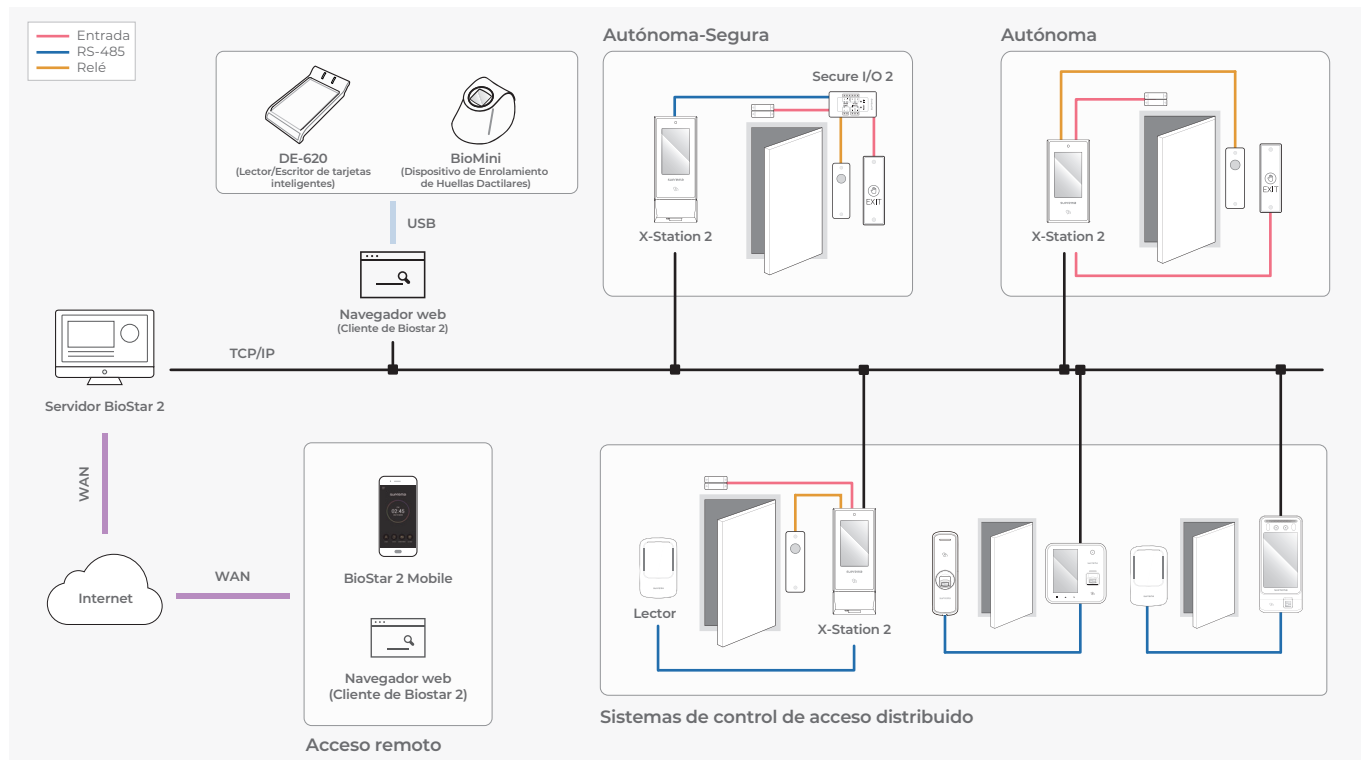

Mayor capacidad para gestionar más usuarios y registros de seguridad

- Máx. 500k usuarios, 5 millones de registros de texto, 50k registros de imágenes
- Gran capacidad de memoria: 16 GB Flash y 1 GB de RAM

Especificaciones

Modelo	XS2-DPB	XS2-QDPB	XS2-APB	XS2-QAPB
Opción RF	125 kHz EM & 13.56 MHz MIFARE, MIFARE Plus, DESFire EV1/EV2*, FeliCa		125 kHz EM, HID Prox & 13.56 MHz MIFARE, MIFARE Plus, DESFire EV1/EV2*, FeliCa, iCLASS SE/SR/Seos	
Tarjeta móvil	NFC, BLE			
QR/Código de barras	N/D	Soportado*	N/D	Soportado*
CPU	Núcleo Cuádruple de 1.5 GHz			
Memoria	16 GB Flash y 1 GB de RAM			
Máx. Capacidad de usuarios	500,000			
Máx. Capacidad de registros	Texto 5,000,000/Imágenes 50,000			
LCD	Pantalla LCD a color IPS de 4 pulgadas/480 x 800 píxeles			
Cámara	CMOS 2M píxeles/1600 x 1200			
Ethernet	Compatible (10/100 Mbps, MDI/MDI-X automático)			
RS-485	1 canal Host o Esclavo (Seleccionable)			
Wiegand	1 canal de Entrada o Salida (Seleccionable)			
TTL	2 canales de entrada			
Relé	1 Relé			
PoE	Soportado (compatible con IEEE 802.3af)			
Clasificación IP	IP65			
Seguro contra alteraciones (Tamper)	Soportado			
Alimentación	12 V DC (Máx. 0.8 A) o 24 V DC (Máx. 0.45 A)			
Dimensiones (Ancho x Alto x Profundidad, mm)	82 mm x 159 mm x 25.9 mm	82 mm x 203 mm x 33.9 mm	82 mm x 159 mm x 25.9 mm	82 mm x 203 mm x 33.9 mm
Temperatura de funcionamiento	-20°C~50°C			
Certificados	KC, CE, FCC (Cumplimiento de: RoHS, REACH, WEEE)			

Configuraciones del sistema

Suprema Inc.

17F Parkview Tower, 248, Jeongjail-ro, Bundang-gu, Seongnam-si, Gyeonggi-do, 13554, República de Corea
T +82 31 783 4502 E sales_sys@supremainc.com www.supremainc.com

Para obtener más información sobre las oficinas a nivel mundial de Suprema, visite la página web a continuación escaneando el código QR.
<https://www.supremainc.com/es/about/contact-us.asp>