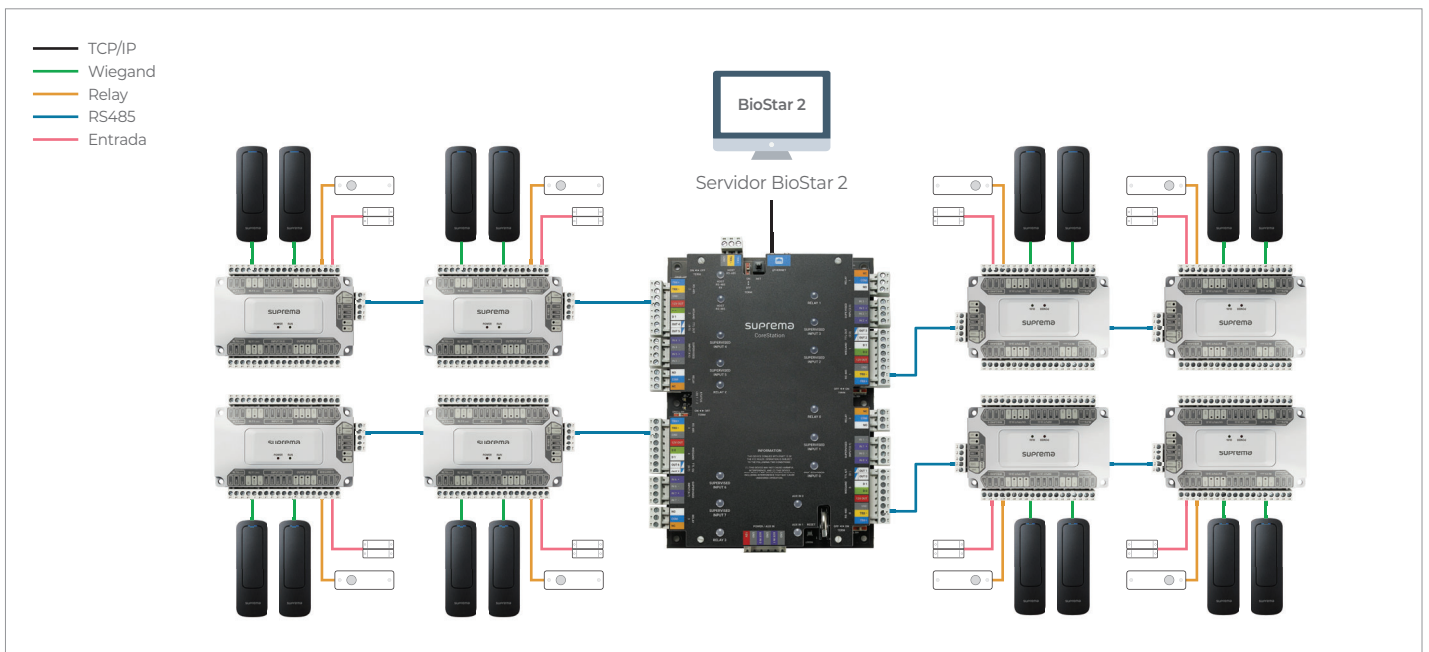

PRINCIPALES BENEFICIOS

1) Sistema de administración fácil y sencillo

CoreStation y Xpass D2 permiten administrar un vasto campus universitario de manera fácil y eficiente. Los flujos de trabajo simplificados del software y la interfaz de usuario intuitiva facilitan la tarea de los administradores y operadores.

2) El sistema asegurado

Implementando un sistema centralizado con CoreStation, dio como resultado una mejor rastreabilidad y menos posibilidades de comprometer las ubicaciones físicas. La seguridad del diseño del sistema evita el riesgo de violaciones de datos.

3) Flexibilidad de integración

BioStar2 API permite una fácil integración de diversos sistemas para eliminar la duplicación de entrada de datos y aumentar el ROI general del proyecto. Usando métodos de programación estándar, el API permite un flujo dinámico de datos entre sistemas.

CONFIGURACIÓN DEL SISTEMA

CoreStation
Controlador Biométrico Inteligente

DM-20
Módulo seguro de E/S de varias puertas

XPass D2
Lector RFID compacto para exteriores

suprema
SECURITY & BIOMETRICS

Suprema Inc.

17F Parkview Tower, 248, Jeongjail-ro, Bundang-gu, Seongnam-si, Gyeonggi-do, 13554, Rep. of KOREA

T +82-31-783-4502 E sales_sys@supremainc.com | www.supremainc.com

©2020 Suprema Inc. Suprema and identifying product names and numbers herein are registered trade marks of Suprema, Inc. All non-Suprema brands and product names are trademarks or registered trademarks of their respective companies. Product appearance, build status and/or specifications are subject to change without notice.